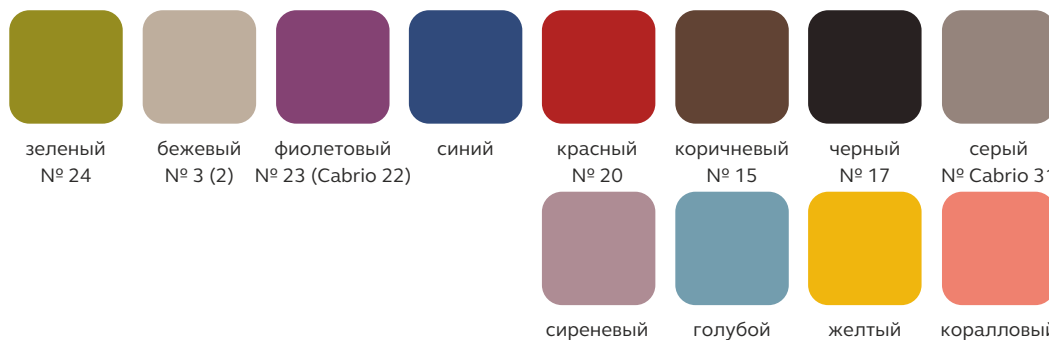

бежевая

коричневая

черная

материал: рогожка

бежевая № 02

горчицная  
№ 139B

серая № В-1

темно-серая

коричневая  
№18

черная № 58

материал: вельвет

зеленый  
№ 24

бежевый  
№ 3 (2)

фиолетовый  
№ 23 (Cabrio 22)

синий

красный  
№ 20

коричневый  
№ 15

черный  
№ 17

серый  
№ Cabrio 31

сиреневый

голубой

желтый

коралловый