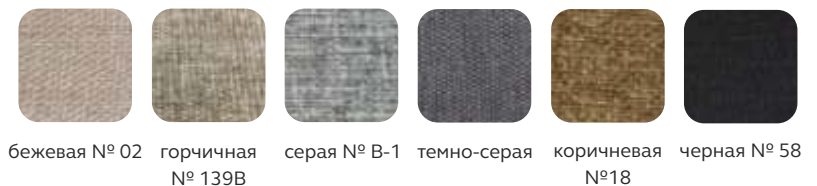

## Кровать EDEN 160/200

Размер (ш х в х г): 176x107x212 см  
 Спальное место: 160x200 см  
 Материал корпуса: ЛДСП/МДФ  
 Подъемный механизм (+125 руб)

цена:

материал: рогожка

материал: экокожа

материал: вельвет

бежевая

коричневая

черная

материал: рогожка

бежевая № 02

горчицная  
№ 139B

серая № B-1

темно-серая