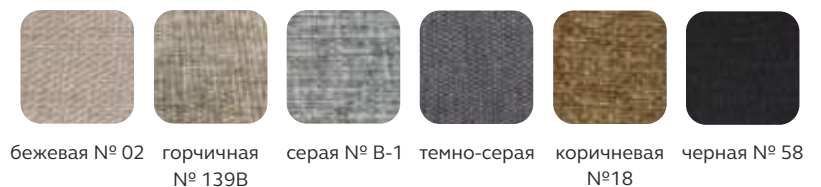

Кресло **КАРЛОС**

Бельевой ящик: нет
Материал корпуса: ЛДСП
Размер (ш х в х г): 74x85x79 см
Наполнение: пружинный блок Боннель
Доплата за ткань: вельвет (+30 руб)

цена:

материал: экокожа

материал: рогожка

материал: вельвет

Кресло-кровать **КАРЛОС**

материал: рогожка

Бельевой ящик: да
Материал корпуса: ЛДСП
Размер (ш х в х г): 87x95x95(сиденья 77) см
Спальное место: 62x200 см
Наполнение: пружинный блок Боннель
Доплата за ткань: вельвет (+30 руб)

цена:

материал: экокожа