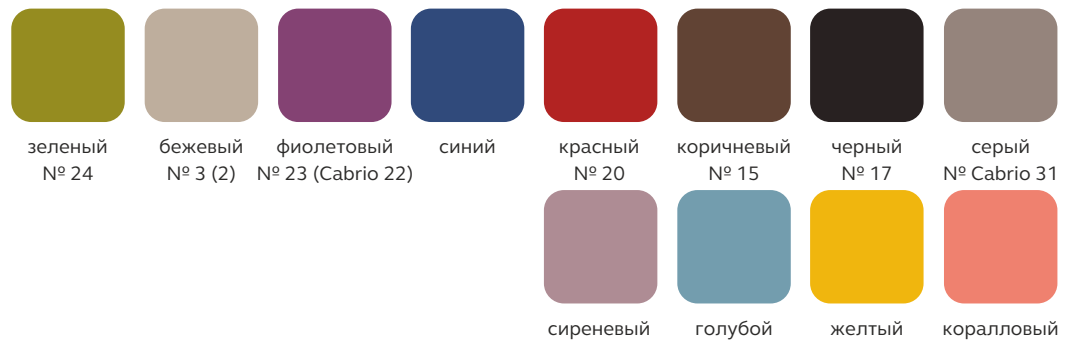

цена:

материал: экокожа

материал: рогожка

материал: вельвет

цена:

**материал: экокожа**

белая      бежевая      коричневая      черная

**материал: рогожка**

бежевая № 02      горчичная № 139B      серая № B-1      темно-серая      коричневая №18      черная № 58

**материал: вельвет**

зеленый № 24      бежевый № 3 (2)      фиолетовый № 23 (Cabrio 22)      синий

красный № 20      коричневый № 15      черный № 17      серый № Cabrio 31

сиреневый      голубой      желтый      коралловый