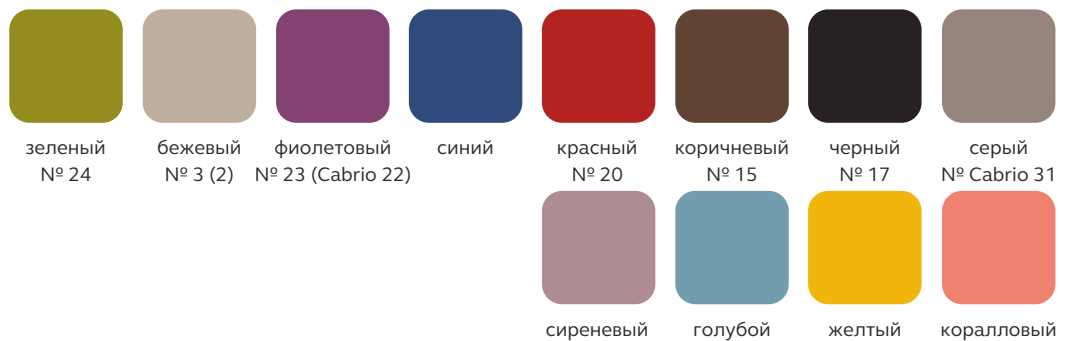

материал: вельвет