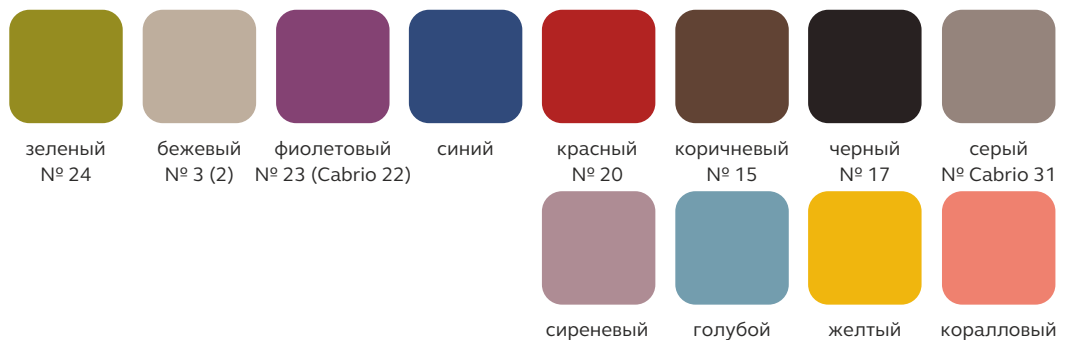

материал: вельвет