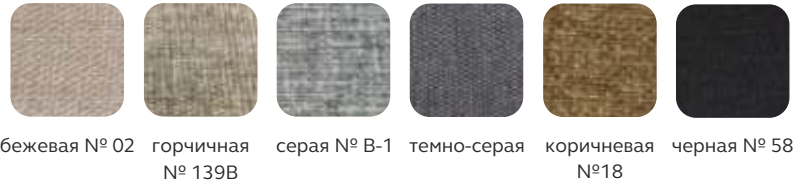

материал: рогожка