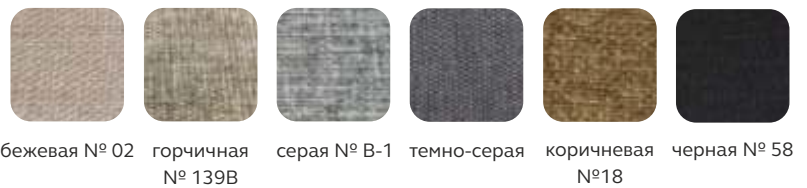

материал: рогожка

бежевая № 02      горчичная № 139В      серая № В-1      темно-серая      коричневая №18      черная № 58

материал: вельвет

зеленый № 24      бежевый № 3 (2)      фиолетовый № 23 (Cabrio 22)      синий      красный № 20      коричневый № 15      черный № 17      серый № Cabrio 31

сиреневый      голубой      желтый      коралловый

## Кресло **КАРЛОС**

Бельевой ящик: нет  
 Материал корпуса: ЛДСП  
 Размер (ш х в х г): 74x85x79 см  
 Наполнение: пружинный блок Боннель  
 Доплата за ткань: вельвет (+30 руб)

цена:

материал: экокожа

материал: рогожка