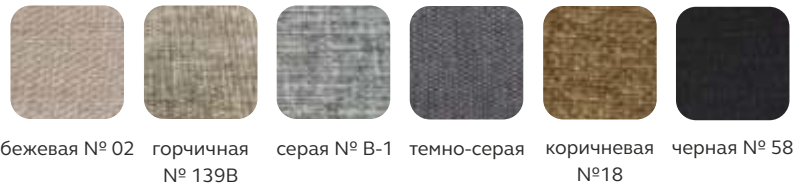

материал: рогожка