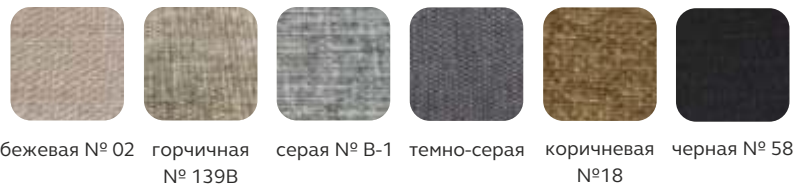

материал: рогожка